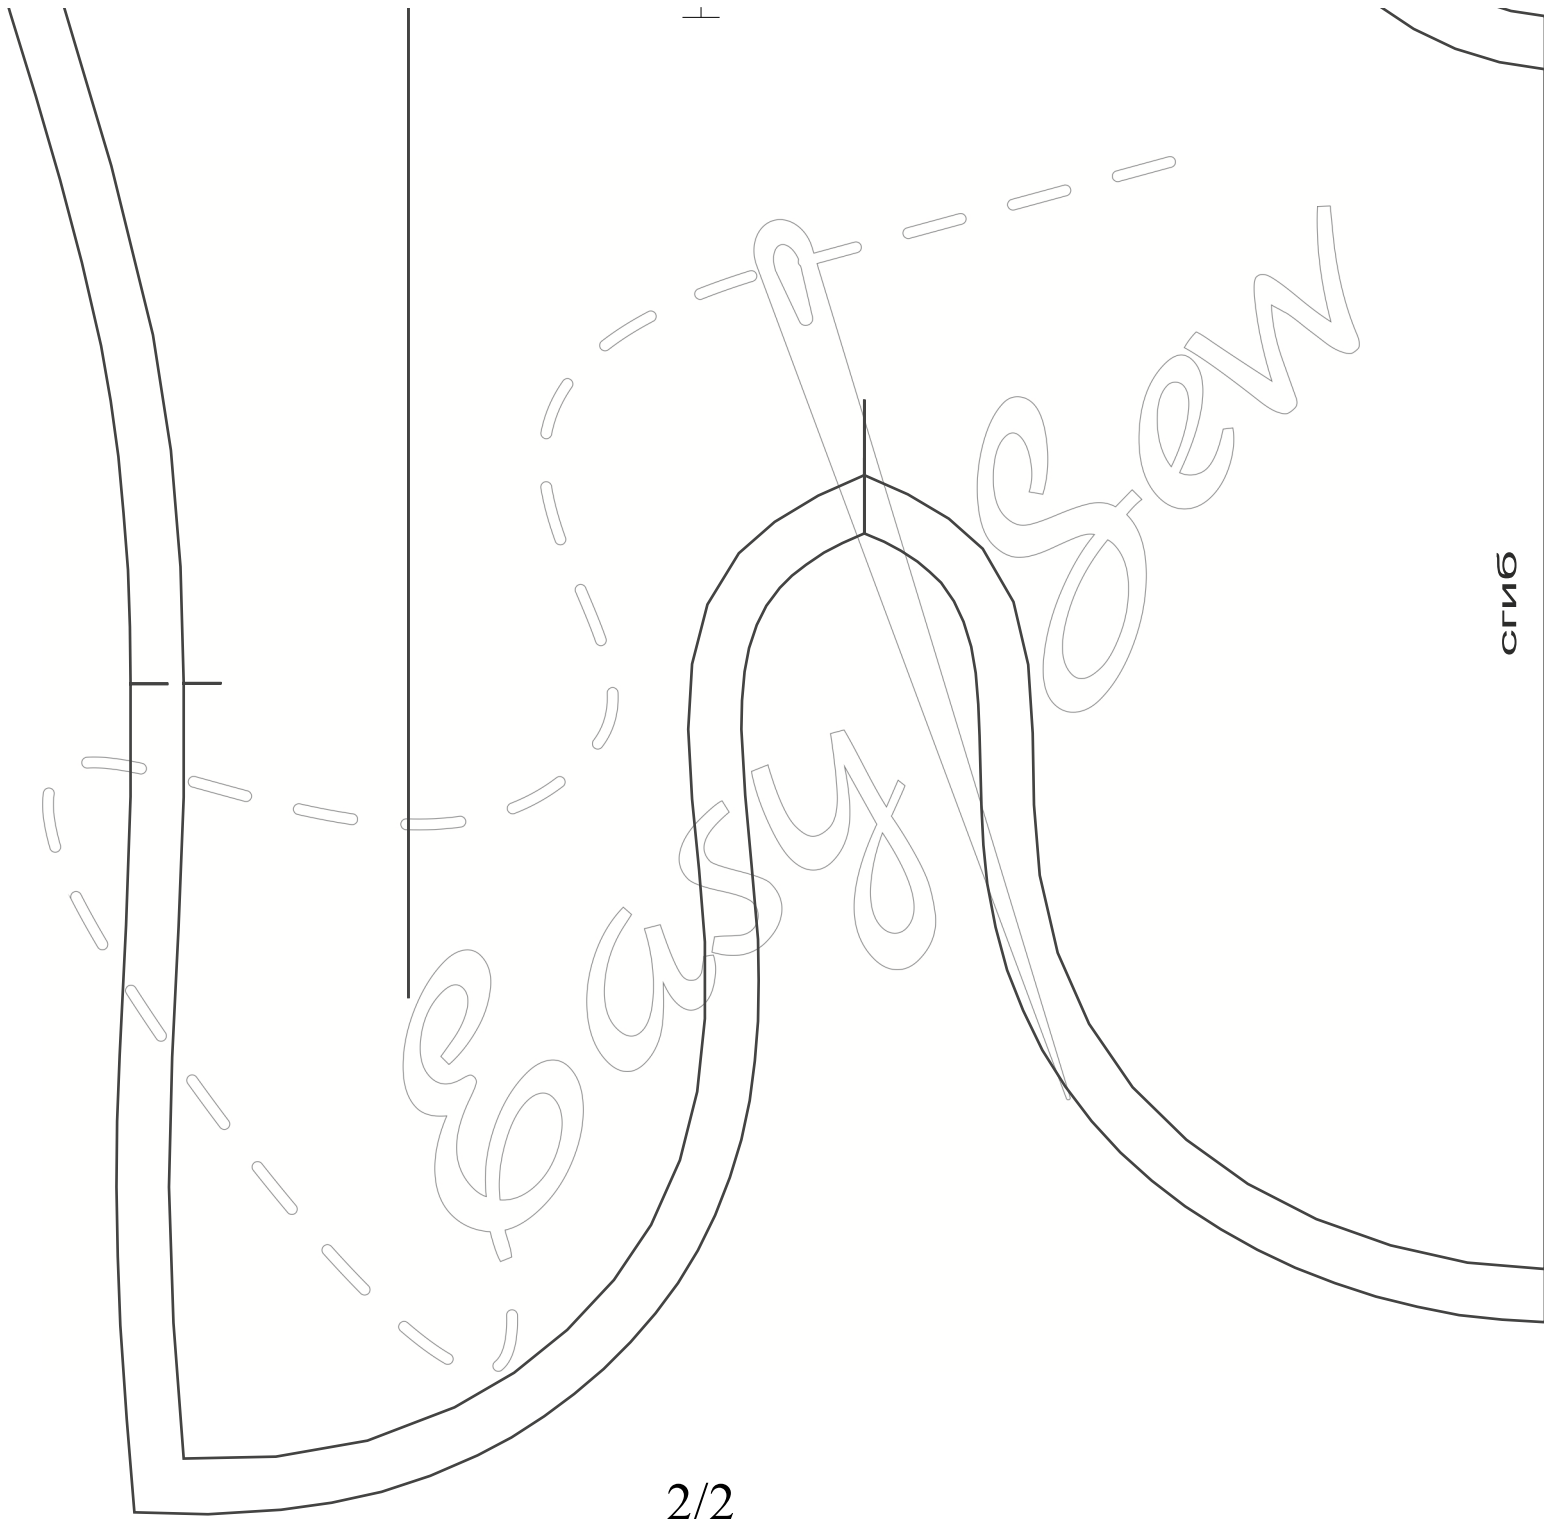

5\*5  
контрольный  
квадрат

шапка-шлем - 2дет

футер 2нитка,  
футер с эластаном,  
флис с эластаном

ES50.SHLEM/46

СГИБ